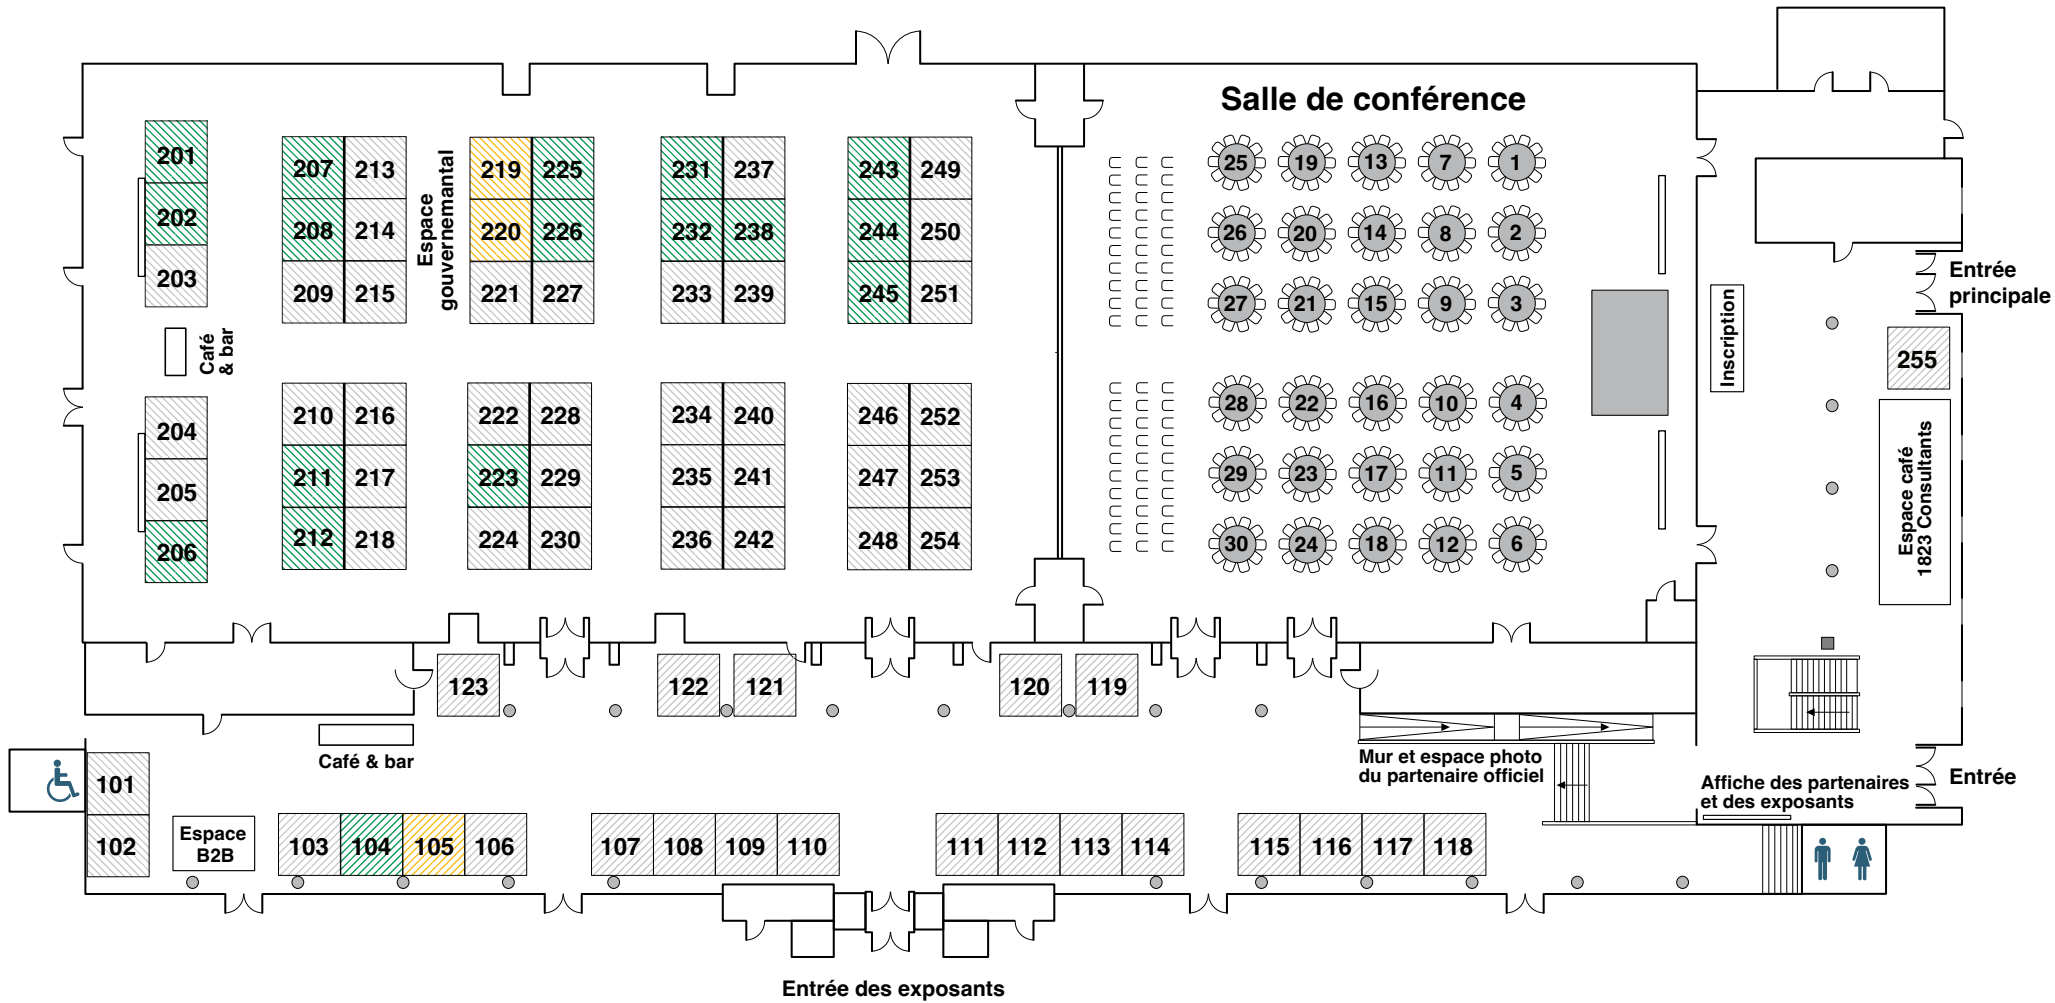

Plan de salle

Kiosques

Espaces kiosques

101	Ressources Mines & Industrie	201		229	Construction & Expertise PG
102	Ressources Mines & Industrie	202		230	Chemco
103	DB Santasalo	203	Wesco	231	
104		204	Merkur	232	
105	Réservé	205	Lichens	233	Expert Médics & SST
106	SGS	206		234	Groupe Int-Elle
107	Veolia	207		235	RPF Innovation
108	BBA	208		236	Bird Civil et Mines
109	Corem	209	Institut Ashukan	237	Chem Action
110	SimWell	210	MACP Équipement	238	
111	Groupe Hollywood	211		239	Hach
112	Bureau Veritas	212		240	Hatch
113	PAL Airlines	213	Société du Plan Nord	241	Ville de Fermont
114	Bradken	214	Ministère des Ressources naturelles et des Forêts	242	Filtrartech
115	IDEA Contrôle	215	Québec Mines + Énergies	243	
116		216	ASDR	244	
117	Rio Tinto IOC	217	CHG Groupe Conseil	245	
118	Rio Tinto IOC	218	JRV	246	Stantec
119	Nordmec	219	Réservé	247	Bâtiments MegaDome par Harnois
120	Nordikeau	220	Réservé	248	HP Hydraulique
121	Soucy Industriel	221	Association minière du Québec (AMQ)	249	Contrôles Laurentide
122	GCM Consultants	222	nSpek	250	Vallée
123	Agrobul Mega Structure	223		251	Terrapex
		224	SM Tardif	252	CIMA+
		225		253	CTRI
		226		254	IOS Géosciences
		227	Alphard	255	1823 Consultants
		228	MASHKu		